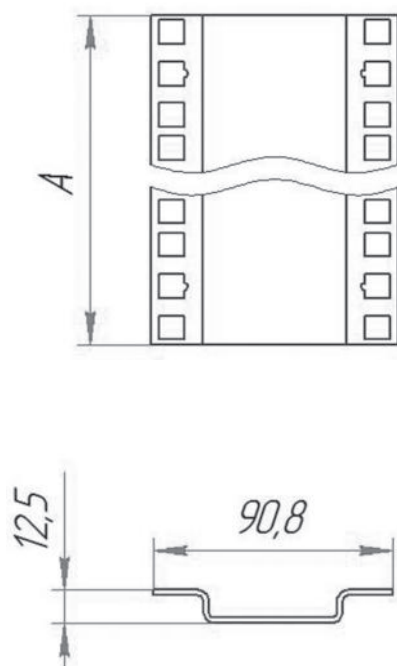

## ПРОФИЛЬ ЦЕНТРАЛЬНЫЙ

Наименование	A(мм)
AME Профиль монтажный 19" центральный 22U	978
AME Профиль монтажный 19" центральный 27U	1200
AME Профиль монтажный 19" центральный 32U	1423
AME Профиль монтажный 19" центральный 42U	1867
AME Профиль монтажный 19" центральный 45U	2000
AME Профиль монтажный 19" центральный 47U	2089

## ПРОФИЛЬ ЦЕНТРАЛЬНЫЙ УНИВЕРСАЛЬНЫЙ

Наименование	A(мм)
AME Профиль монтажный 19" центральный универсальный 22U	978
AME Профиль монтажный 19" центральный универсальный 27U	1200
AME Профиль монтажный 19" центральный универсальный 32U	1423
AME Профиль монтажный 19" центральный универсальный 42U	1867
AME Профиль монтажный 19" центральный универсальный 45U	2000
AME Профиль монтажный 19" центральный универсальный 47U	2089