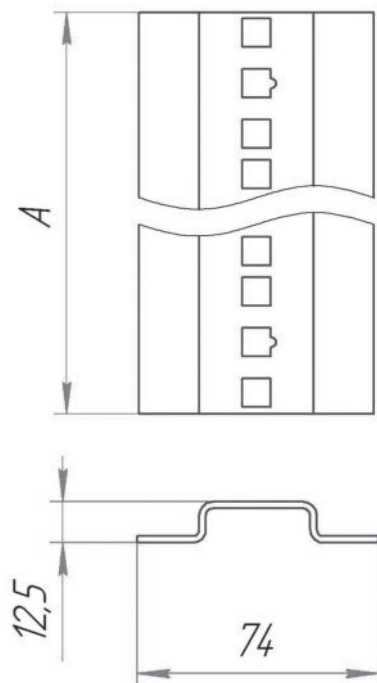

## ПРОФИЛЬ ЦЕНТРАЛЬНЫЙ

Наименование	A(мм)
AME Профиль монтажный 19" центральный 22U	978
AME Профиль монтажный 19" центральный 27U	1200
AME Профиль монтажный 19" центральный 32U	1423
AME Профиль монтажный 19" центральный 42U	1867
AME Профиль монтажный 19" центральный 45U	2000
AME Профиль монтажный 19" центральный 47U	2089

## ПРОФИЛЬ ЦЕНТРАЛЬНЫЙ УНИВЕРСАЛЬНЫЙ

Наименование	A(мм)
AME Профиль монтажный 19" центральный универсальный 22U	978
AME Профиль монтажный 19" центральный универсальный 27U	1200
AME Профиль монтажный 19" центральный универсальный 32U	1423
AME Профиль монтажный 19" центральный универсальный 42U	1867
AME Профиль монтажный 19" центральный универсальный 45U	2000
AME Профиль монтажный 19" центральный универсальный 47U	2089